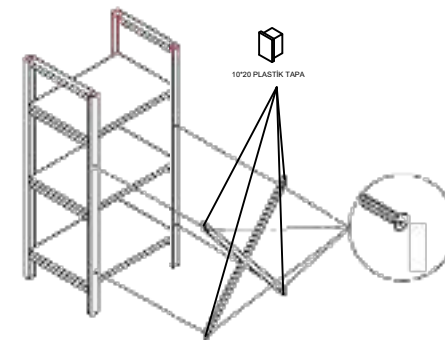

- Yedek Parçaya ihtiyaç duyduğunuz takdirde, lütfen montaj klavuzunda gösterilmiş olan Parça kodunu belirtiniz.
- WHEN ORDERING EXTRA PARTS , DO NOT FORGET TO MENTION PART CODE

01 - SAĞ SOL YAN PROFİL

02 - RAFLAR

03 - ARKA BAĞLANTI DEMİRİ

 M4x12 VİDA x 4	 20*30 PLASTİK TAPA x4
 4 x 30 YHB VİDA x 02	 10*20 PLASTİK TAPA x4

İYİ GÜNLERDE  
KULLANINIZ...