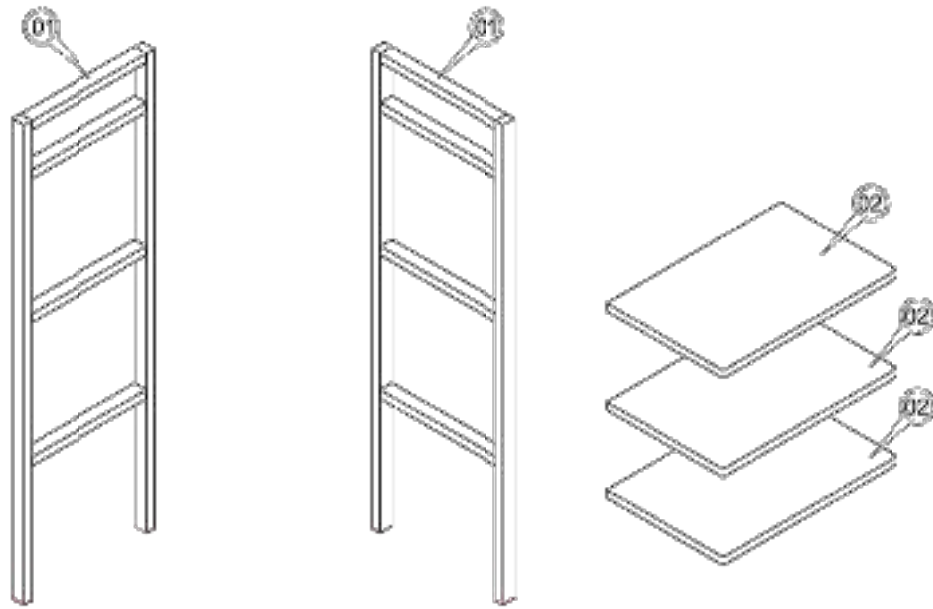

- Yedek Parçaya ihtiyaç duyduğunuz takdirde, lütfen montaj klavuzunda gösterilmiş olan Parça kodunu belirtiniz.
- WHEN ORDERING EXTRA PARTS , DO NOT FORGET TO MENTION PART CODE

01 - SAĞ SOL YAN PROFİL

02 - RAFLAR

03 - ARKA BAĞLANTI DEMİRİ

 M4x12 VİDA x 4	 20*30 PLASTİK TAPA x4
 4 x 30 YHB VİDA x 02	 10*20 PLASTİK TAPA x4

İYİ GÜNLERDE  
KULLANINIZ...