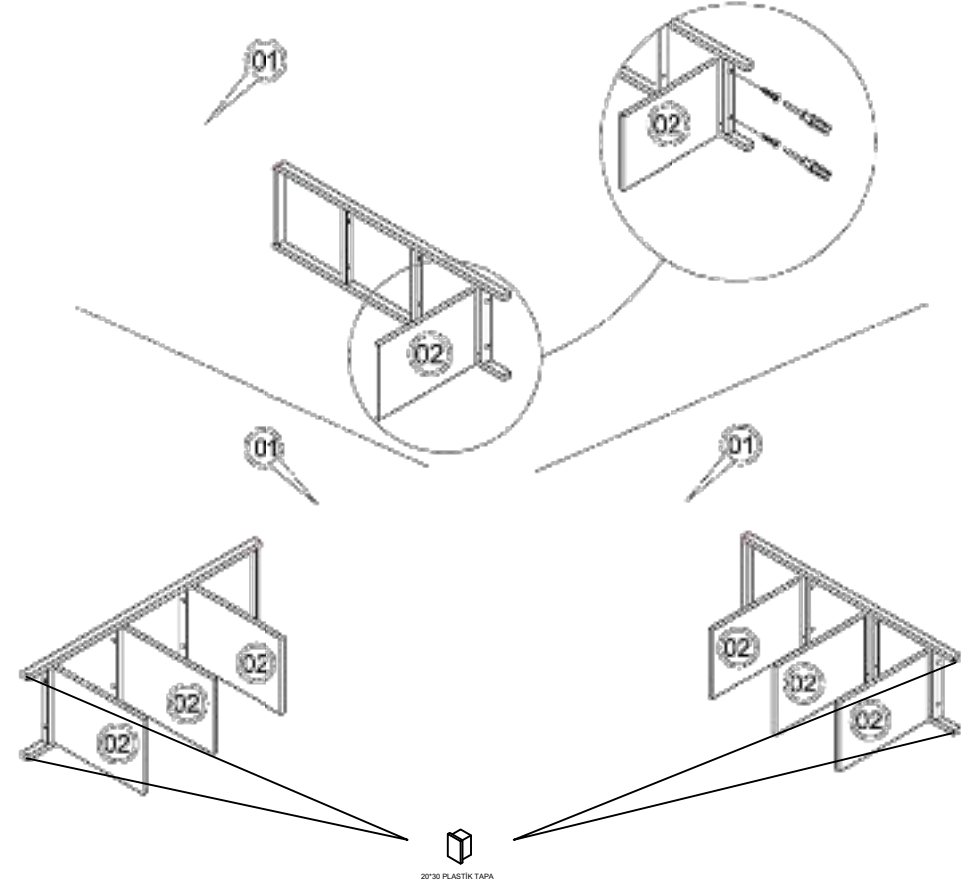

- Yedek Parçaya ihtiyaç duyduğunuz takdirde, lütfen montaj klavuzunda gösterilmiş olan Parça kodunu belirtiniz.
- WHEN ORDERING EXTRA PARTS , DO NOT FORGET TO MENTION PART CODE

01 - SAĞ SOL YAN PROFİL

02 - RAFLAR

03 - ARKA BAĞLANTI DEMİRİ

 M4x12 VİDA x 4	 20*30 PLASTİK TAPA x4
 4 x 30 YHB VİDA x 02	 10*20 PLASTİK TAPA x4

İYİ GÜNLERDE  
KULLANINIZ...